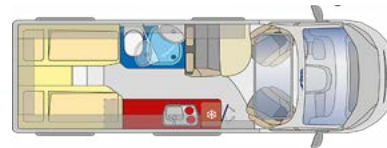

oslo

- ✓ 6,4m Länge
- ✓ Anhängerkupplung
- ✓ 2 Personen
- ✓ Längsbetten
- ✓ 3,5t

oslo PLUS

- ✓ 6,4m Länge
- ✓ Anhängerkupplung
- ✓ 4 Personen
- ✓ zusätzlich elektrisches Hubbett im Heck
- ✓ Innenstehhöhe von 2,13m
- ✓ 3,85t

Wintersaison	Sparsaison	Nebensaison	Hauptsaison
01.01.26 - 31.03.26	20.04.26 - 19.04.26	01.04.26 - 19.04.26	25.06.26 - 17.08.26
16.11.26 - 31.12.26	08.06.26 - 24.06.26	04.05.26 - 07.06.26	-
-	20.10.26 - 15.11.26	18.08.26 - 19.10.26	-
115 €	115 €	125 €	125 €

Wintersaison	Sparsaison	Nebensaison	Hauptsaison
01.01.26 - 31.03.26	20.04.26 - 19.04.26	01.04.26 - 19.04.26	25.06.26 - 17.08.26
16.11.26 - 31.12.26	08.06.26 - 24.06.26	04.05.26 - 07.06.26	-
-	20.10.26 - 15.11.26	18.08.26 - 19.10.26	-
120 €	120 €	130 €	130 €