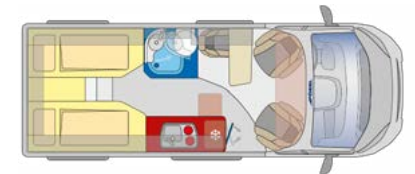

faro

Kastenwagen

- ✓ 6m Länge
- ✓ Anhängerkupplung
- ✓ 2 Personen
- ✓ Querbetten
- ✓ 3,5t

faro^{LB}

Kastenwagen

- ✓ 6m Länge
- ✓ Anhängerkupplung
- ✓ 2 Personen
- ✓ Längsbetten
- ✓ 3,5t

Wintersaison	Sparsaison	Nebensaison	Hauptsaison
01.01.26 - 31.03.26	20.04.26 - 19.04.26	01.04.26 - 19.04.26	25.06.26 - 17.08.26
16.11.26 - 31.12.26	08.06.26 - 24.06.26	04.05.26 - 07.06.26	-
-	20.10.26 - 15.11.26	18.08.26 - 19.10.26	-
100 €	105 €	115 €	115 €