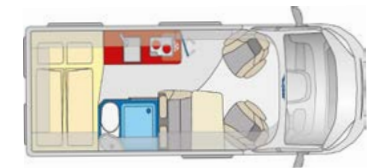

dörr expl@re

Mietpreisliste 2026

monza ^{PLUS}

Van mit Aufstelldach

- ✓ 5m Länge
- ✓ Aufstelldach
- ✓ 4 Personen
- ✓ bis 3,5t

florenz

Kastenwagen

- ✓ 6m Länge
- ✓ 2 Personen
- ✓ bis 3,5t