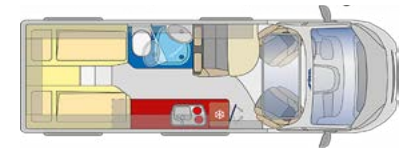

oslo

- ✓ 6,4m Länge
- ✓ Anhängerkupplung
- ✓ 2 Personen
- ✓ Längsbetten
- ✓ 3,5t

Kastenwagen

oslo PLUS

- ✓ 6,4m Länge
- ✓ Anhängerkupplung
- ✓ 4 Personen
- ✓ zusätzlich elektrisches Hubbett im Heck
- ✓ Innenstehhöhe von 2,13m
- ✓ 3,85t