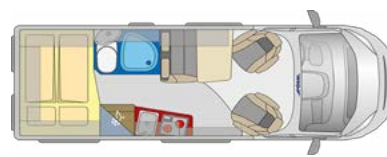

rom

- ✓ 6m Länge
- ✓ Aufstelldach
- ✓ Anhängerkupplung
- ✓ 4 Personen
- ✓ 3,5t

paola

- ✓ 7m Länge
- ✓ Hubbett
- ✓ SAT TV
- ✓ 2 Personen
- ✓ 3,5t

Wintersaison	Sparsaison	Nebensaison	Hauptsaison
01.01.26 - 31.03.26	20.04.26 - 19.04.26	01.04.26 - 19.04.26	25.06.26 - 17.08.26
16.11.26 - 31.12.26	08.06.26 - 24.06.26	04.05.26 - 07.06.26	-
-	20.10.26 - 15.11.26	18.08.26 - 19.10.26	-
-	120 €	130 €	130 €

Wintersaison	Sparsaison	Nebensaison	Hauptsaison
01.01.26 - 31.03.26	20.04.26 - 19.04.26	01.04.26 - 19.04.26	25.06.26 - 17.08.26
16.11.26 - 31.12.26	08.06.26 - 24.06.26	04.05.26 - 07.06.26	-
-	20.10.26 - 15.11.26	18.08.26 - 19.10.26	-
110 €	120 €	130 €	140 €