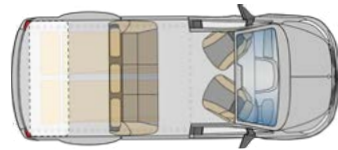

dörr expl@re

Mietpreisliste 2026

monza ^{PLUS}

Van mit Aufstelldach

- ✓ 5m Länge
- ✓ Aufstelldach
- ✓ 4 Personen
- ✓ bis 3,5t

florenz

Kastenwagen

- ✓ 6m Länge
- ✓ 2 Personen
- ✓ bis 3,5t