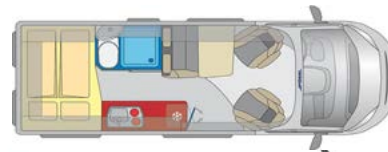

faro

Kastenwagen

- ✓ 6m Länge
- ✓ Anhängerkupplung
- ✓ 2 Personen
- ✓ Querbetten
- ✓ 3,5t

faro^{LB}

Kastenwagen

- ✓ 6m Länge
- ✓ Anhängerkupplung
- ✓ 2 Personen
- ✓ Längsbetten
- ✓ 3,5t

Wintersaison	Sparsaison	Nebensaison	Hauptsaison
01.01.26 - 31.03.26	20.04.26 - 19.04.26	01.04.26 - 19.04.26	25.06.26 - 17.08.26
16.11.26 - 31.12.26	08.06.26 - 24.06.26	04.05.26 - 07.06.26	-
-	20.10.26 - 15.11.26	18.08.26 - 19.10.26	-
100 €	105 €	115 €	115 €