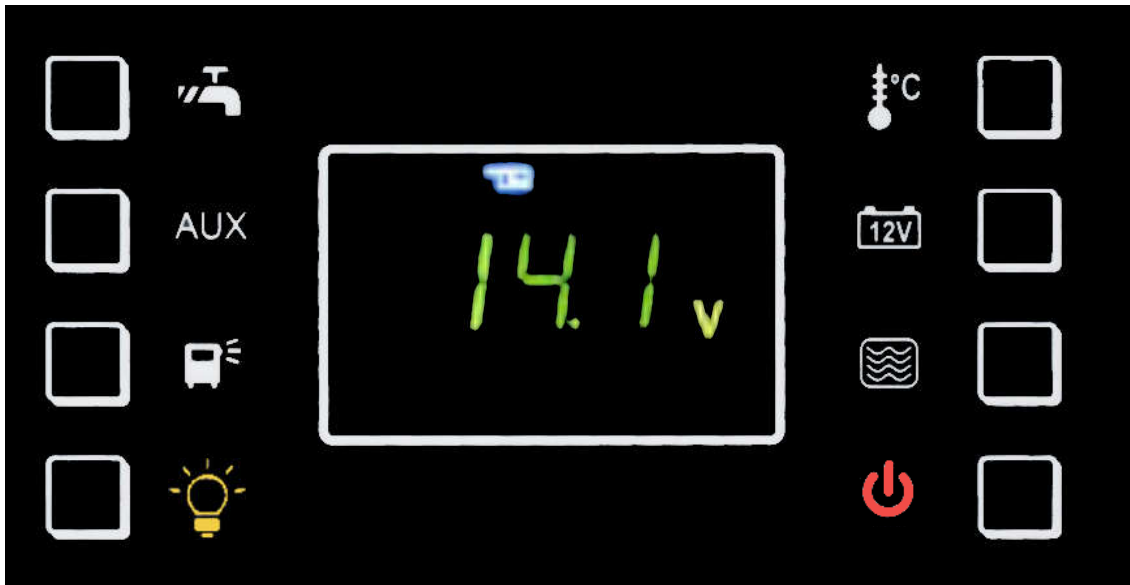

Bedienpanel Forster

EIN/AUS Wasserpumpe

EIN/AUS Stromversorgung TV/Zündung Kochfeld /Wasserversorgung Nasszelle

EIN/AUS Außenbeleuchtung

EIN/AUS Innenbeleuchtung / Stromversorgung

Temp. anzeige

Status Batterfüllstand in V und % von Aufbau und Starterbatterie

Wasserfüllstandsanzeige in % Frischwasser und Grauwasser

EIN/AUS Bedienpanel und somit aller Funktionen (Licht, Wasserpumpe ...)